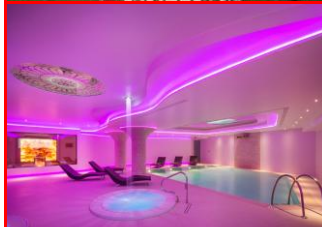

Assisi con BENESSERE **AG63 AGRIRELAIS COUNTRYVIP 4******

Pacchetto **BASE: 2 notti** in doppia Classic con **2 cene** classiche di mezza pensione (bevande ESCLUSE) a partire da € 240 p.p.
Pacchetto **NATALE COPPIE:** 2 notti in doppia Classic con **2 cene** classiche di mezza pensione + **1 Pranzo di Natale** (bevande sempre ESCLUSE) + **2 ingressi SPA** a testa + **1 massaggio relax 30'** a partire da € 445 p.p.
Pacchetto **NATALE FAMIGLIE:** 2 notti con **2 cene** classiche di mezza pensione + **1 Pranzo di Natale** (bevande sempre ESCLUSE) + **animazione bambini** 3/12 anni tutti i pomeriggi dalle 17 alle 19
a partire da € 775 totali per camera tripla Deluxe 2ad+1chd 3/12 anni