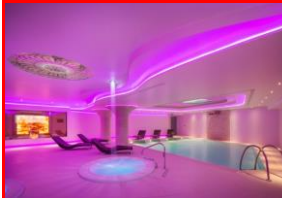

ASSISI

AG63 Agirelais Country Vip 4****

con BENESSERE

Pacchetto ROMANTICO COPPIE - prezzo a persona 3 notti in camera doppia con 3 cene di Mezza Pensione + 1 Pranzo Pasqua (bevande sempre ESCLUSE) + 3 percorsi SPA a testa di 2h ciascuno

3HB Classic € 445 pp. - Deluxe € 515 pp.

Cena di Mezza pensione (bev. escluse) € 35 p.p. a pasto

Notte aggiuntiva in BB: Classic € 67 p.p. Deluxe € 82 p.p.

Pacchetto SPECIALE FAMIGLIE - prezzo a camera 3 notti con 3 cene di Mezza Pensione (bambini menù dedicato a buffet) + 1 Pranzo Pasqua (bevande sempre ESCLUSE) + ANIMAZIONE bambini dai 3 anni tutti i giorni 17:00/19:30

Tripla 2+1 chd 2/12 anni € 1100 a camera

Suite Family 2+2 chd fino 12 anni € 1600 a camera