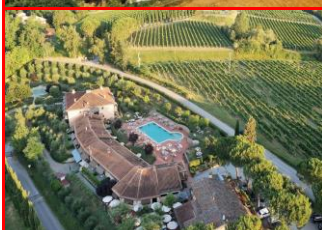

### AREZZO dintorni

#### **TO92 Agrihotel Country 3\*\*\*s**

Mezza Pensione classica a cena

**3 notti Classic € 225 p.p.**

Superior € 230 p.p. - Suite € 282 p.p.

3° letto (solo Superior e Suite) - 4° letto (solo Suite):

3/6 anni 50%, 7/14 anni 30%, adulti 10%